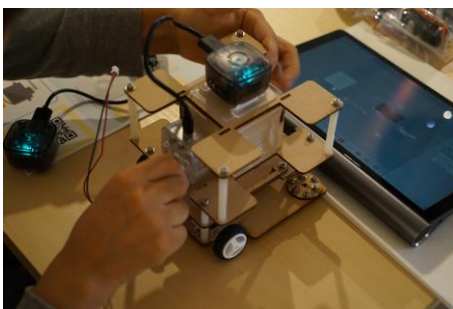

参加費：無料 人数：8名（事前申込制、先着順）

申込：WEB サイト（<https://kiito.jp/>）にてお申込み

主催：VIVIWARE 株式会社、デザイン・クリエイティブセンター神戸

【過去に実施した子どもを対象としたプログラム】

VIVIWARE をつかってお化け屋敷をつくろう！

「センサー搭載型ロボット「KI-TA」を動かしてみよう！」

【ちびっこくべとは？】

シェフ・建築家・デザイナーをはじめとするクリエイターから職能を学び、大人たちと協力しながら、お店づくりや仕事体験を通して、自ら考え、自分たちの手で子どもしか入ることのできない夢のまちをつくりあげるワークショッププログラム。