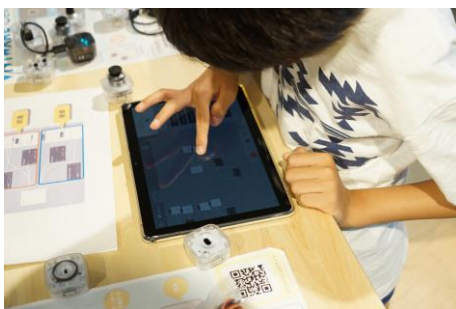

参加費：無料 人数：8名（事前申込制、先着順）

申込：WEB サイト（<https://kiito.jp/>）にてお申込み

主催：VIVIWARE 株式会社、デザイン・クリエイティブセンター神戸

【過去に実施した子どもを対象としたプログラム】

VIVIWARE をつかってお化け屋敷をつくろう！

「センサー搭載型ロボット「KI-TA」を動かしてみよう！」

【ちびっこくべとは？】

シェフ・建築家・デザイナーをはじめとするクリエイターから職能を学び、大人たちと協力しながら、お店づくりや仕事体験を通して、自ら考え、自分たちの手で子どもしか入ることのできない夢のまちをつくりあげるワークショッププログラム。