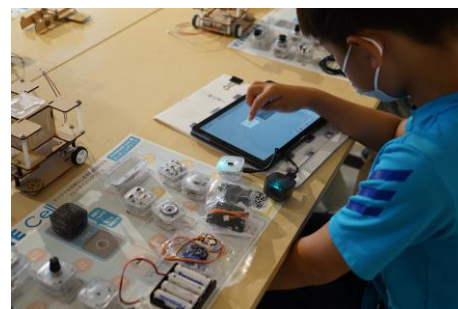

参加費：無料 人数：8名（事前申込制、先着順）

申込：WEB サイト（<https://kiito.jp/>）にてお申込み

主催：VIVIWARE 株式会社、デザイン・クリエイティブセンター神戸

【過去に実施した子どもを対象としたプログラム】

VIVIWARE をつかってお化け屋敷をつくろう！

「センサー搭載型ロボット「KI-TA」を動かしてみよう！」

【ちびっこくべとは？】

シェフ・建築家・デザイナーをはじめとするクリエイターから職能を学び、大人たちと協力しながら、お店づくりや仕事体験を通して、自ら考え、自分たちの手で子どもしか入ることのできない夢のまちをつくりあげるワークショッププログラム。