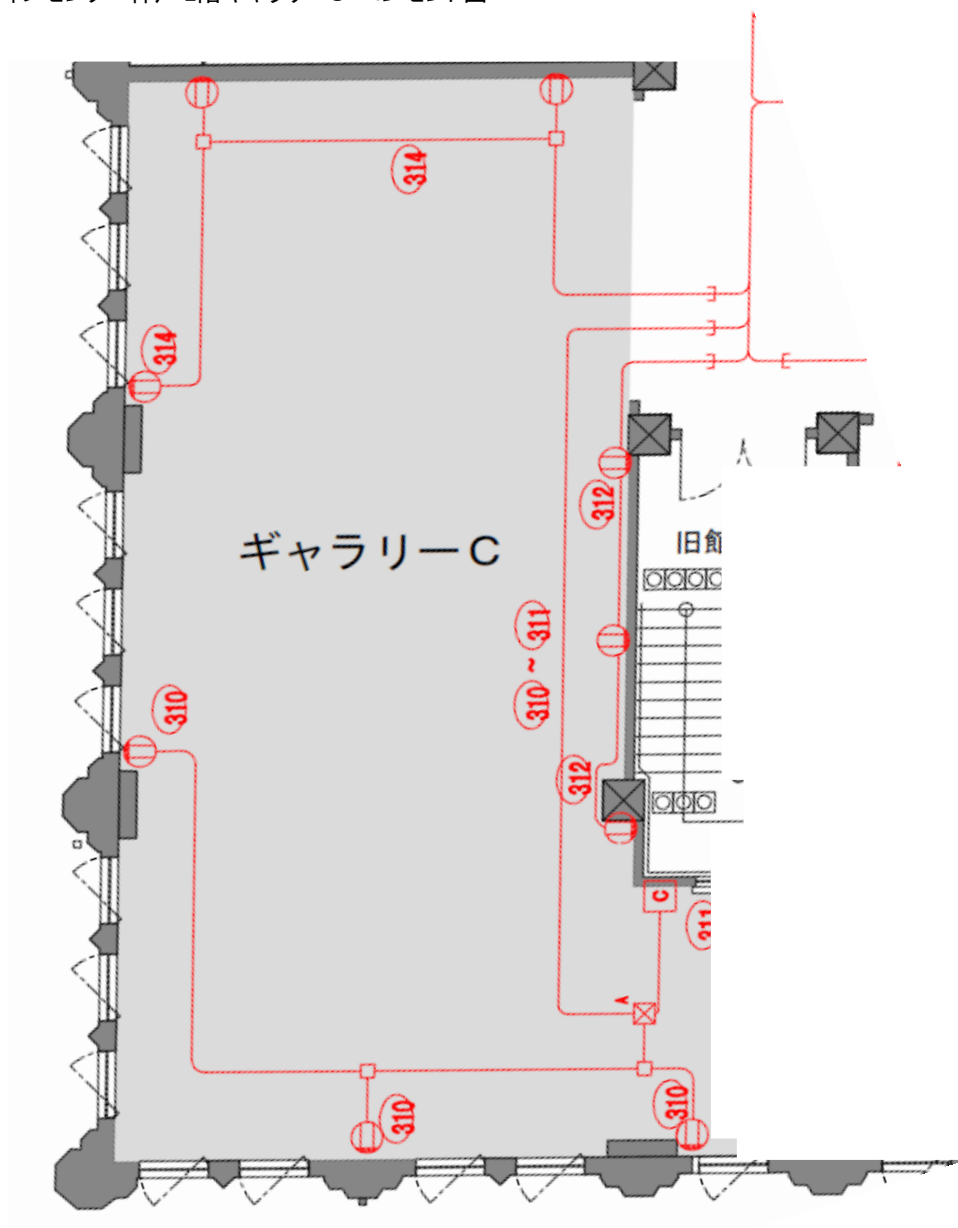

KII+O:

デザイン・クリエイティブセンター神戸 2階ギャラリーC コンセント図

ギャラリーC

面積	約135㎡(約16m×約7.4m)
天井高	最後部 約4m34cm 最低部 約3m76cm
床材	塩ビシート
動力／電気設備	コンセント 15A×3回路(9ヶ所)
消火設備	消火器1本
その他	配線ダクトあり ブラインドあり