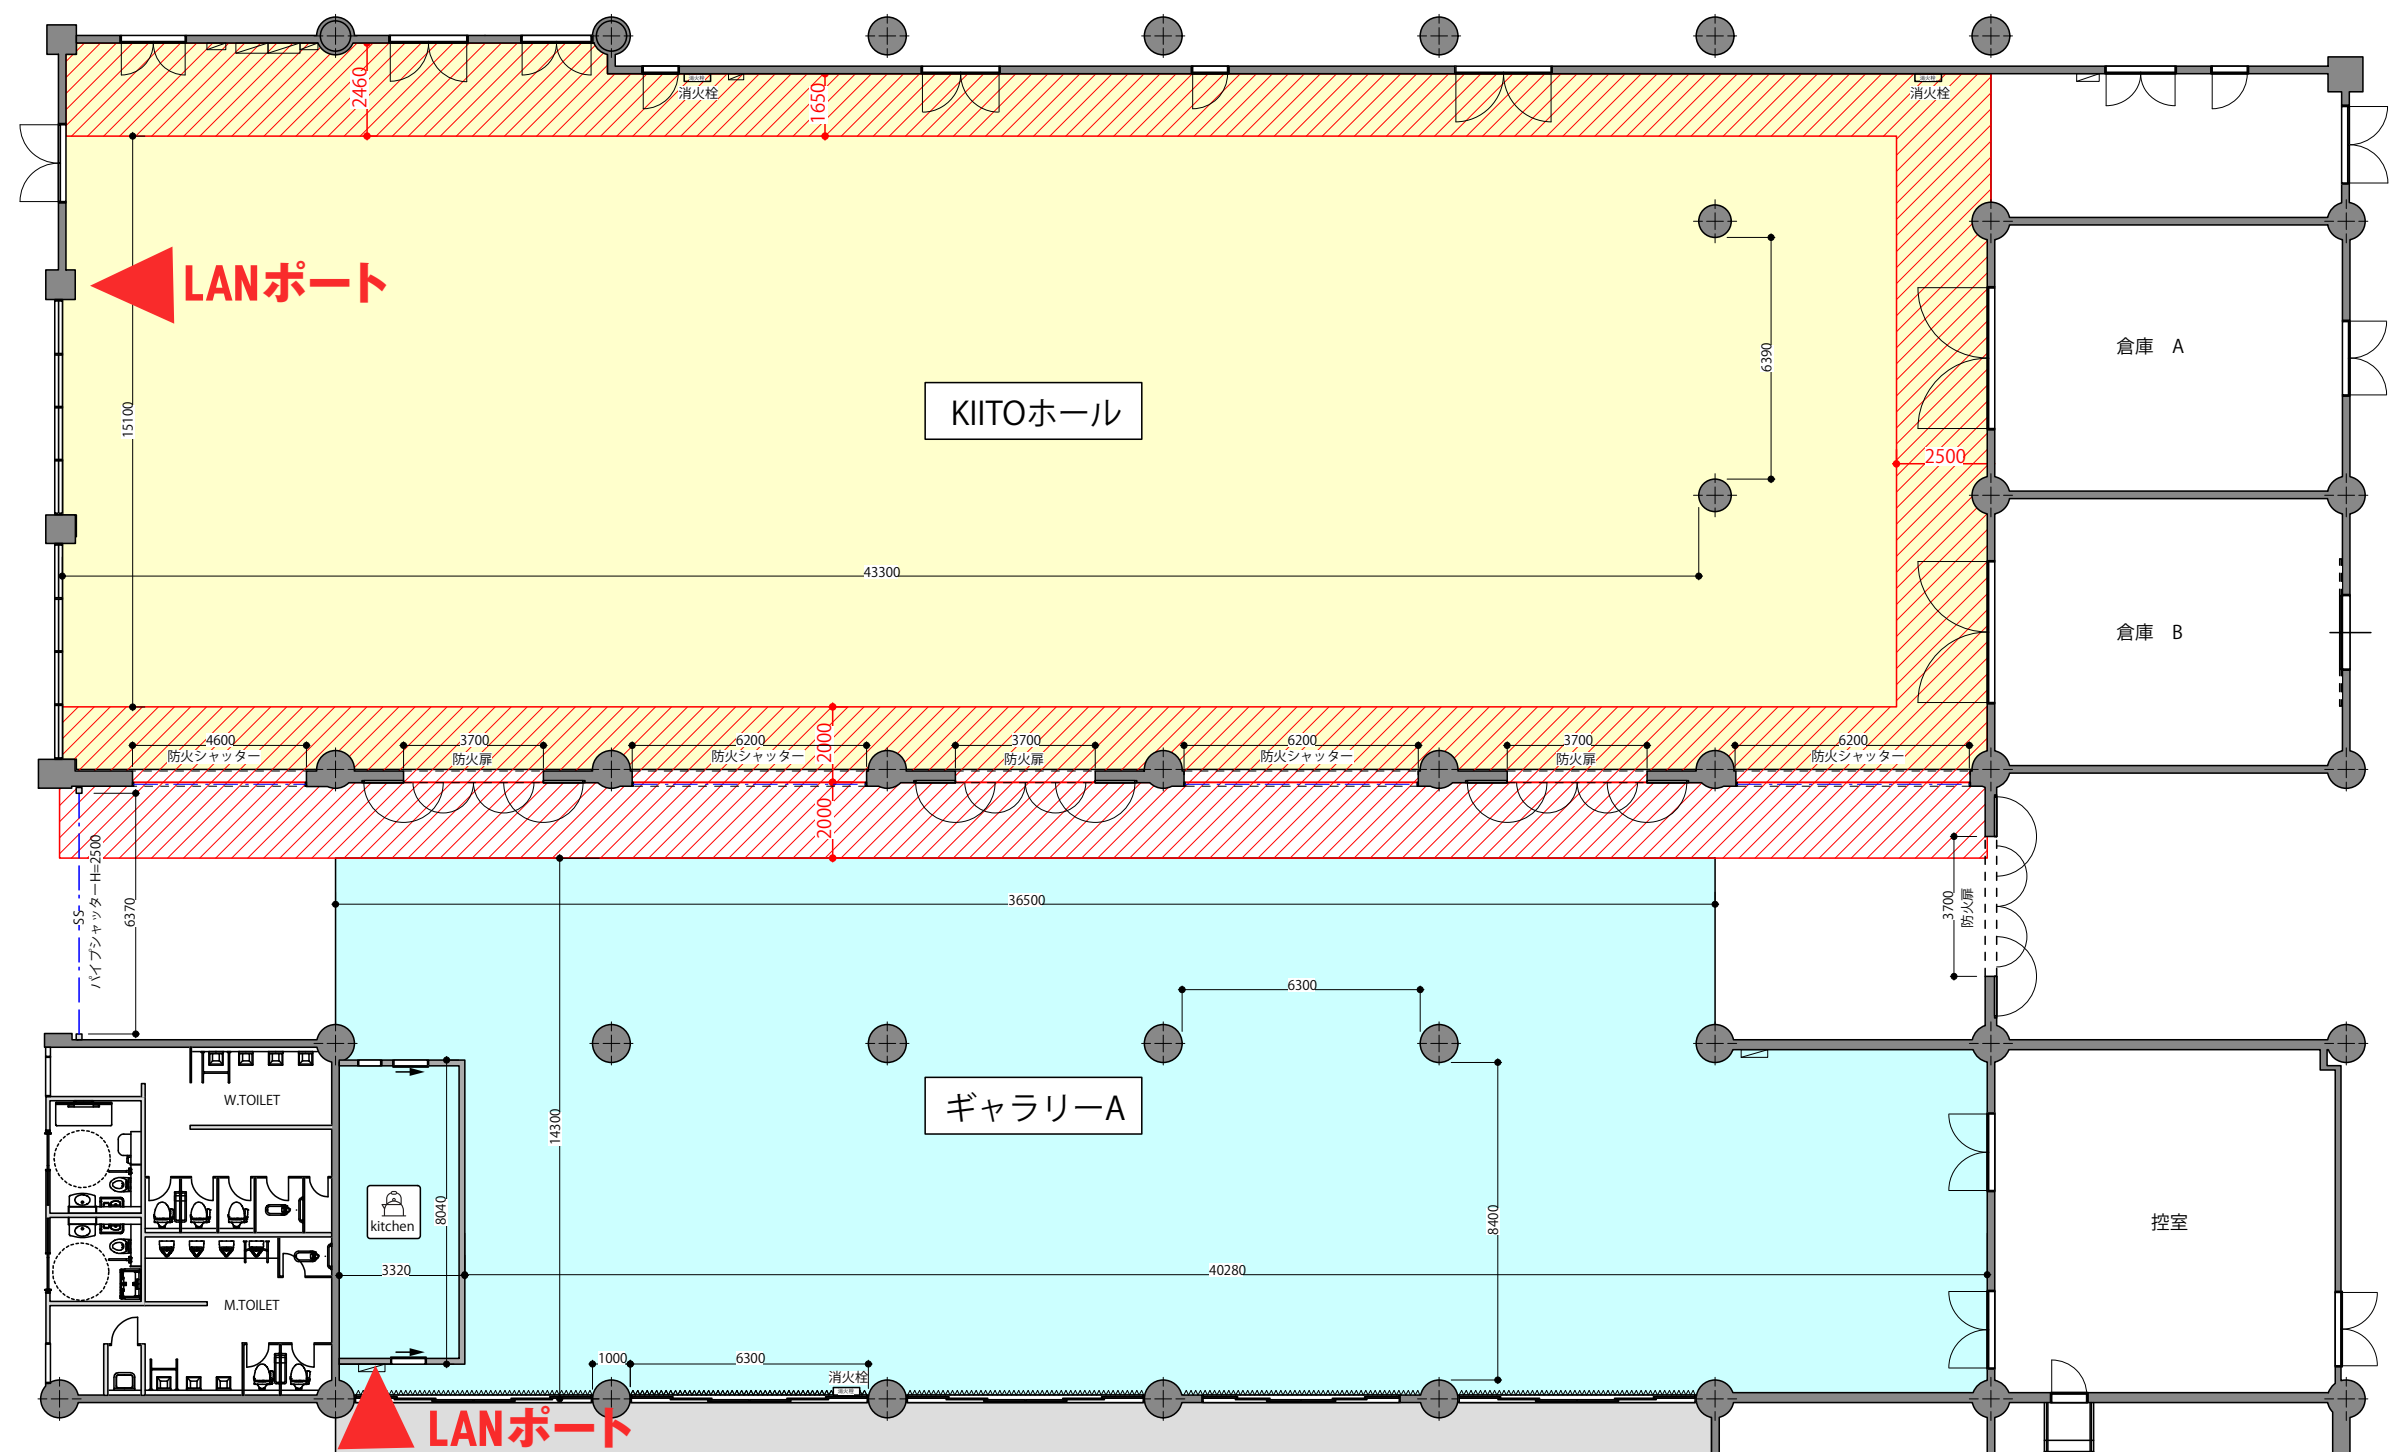

LANポート位置とWi-Fi情報

- ・インターネット回線は KOBЕ Free Wi-Fi 用の回線をご利用いただけます。詳細はQRコードのページを御覧ください。
- ・有線接続の場合、LANポートがKIITOホール・ギャラリーAにそれぞれ1か所あります。
- ・Wi-Fi接続の場合、通信速度の目安は〈上り 65.8Mbps/下り 84.6Mbps〉です。※利用状況によって前後します。